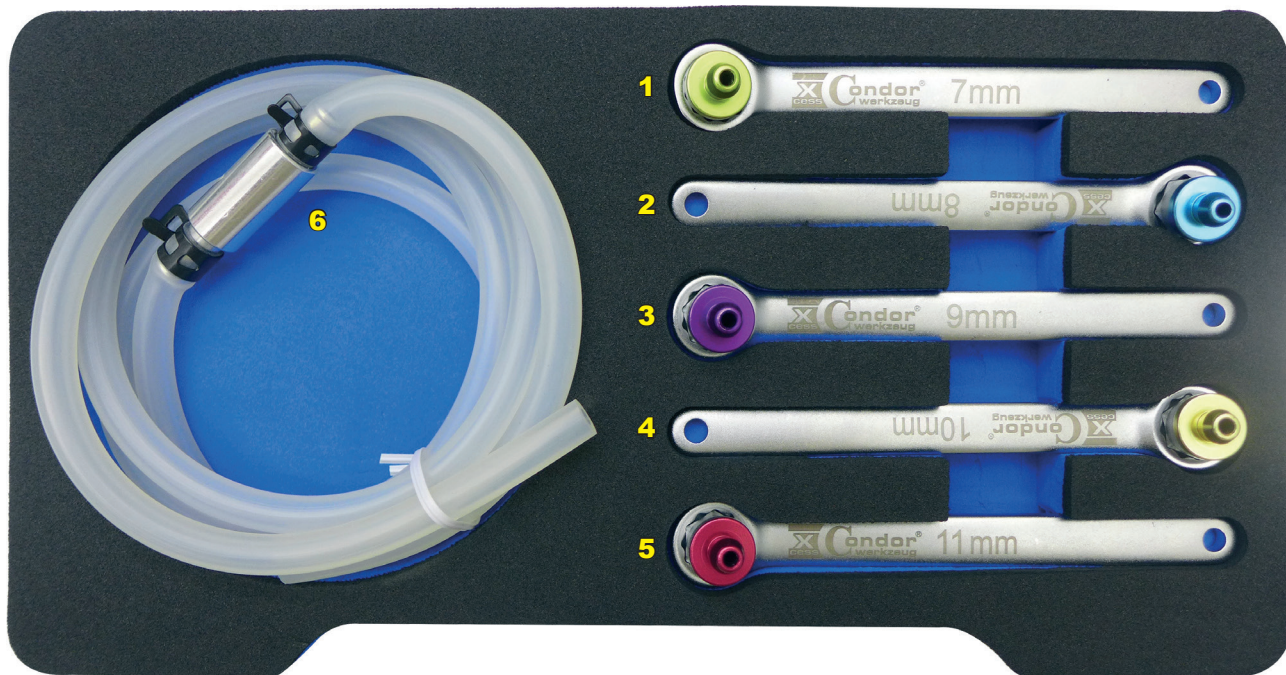

Nr. 34625 - Bremsentlüftungsschlüssel-Satz, 6-tlg.

- zur Entlüftung von Bremsanlagen ohne Demontage der Räder
- inkl. 1200 mm Entlüfterschlauch mit Rückschlagventil zum Entlüften ohne 2. Person
- für Universal-Entlüfternippel mit SW 7, 8, 9, 10, 11 mm
- auch zur Entlüftung von Hydraulikkupplungen geeignet

Nr.	Art. Nr.	Farbe	Bezeichnung
1	4625-01	Grün	Spez. Bremsentlüfterschlüssel, 7 mm
2	4625-02	Blau	Spez. Bremsentlüfterschlüssel, 8 mm
3	4625-03	Lila	Spez. Bremsentlüfterschlüssel, 9 mm
4	4625-04	Gelb	Spez. Bremsentlüfterschlüssel, 10 mm
5	4625-05	Rot	Spez. Bremsentlüfterschlüssel, 11 mm
6	4625-06		Schlauch mit Rückschlagventil, 1200 mm

No. 34625 - Brake Bleeding Wrench Set, 6 pcs.

- for bleeding brake systems without removing the wheels
- incl. 1200 mm bleeder hose with check valve for bleeding without 2nd person
- for universal bleeder nipples with size 7, 8, 9, 10, 11 mm
- also suitable for bleeding hydraulic clutches

No.	Item No.	Color	Description
1	4625-01	Green	Brake Bleeding Wrench, 7 mm
2	4625-02	Blue	Brake Bleeding Wrench, 8 mm
3	4625-03	Purple	Brake Bleeding Wrench, 9 mm
4	4625-04	Yellow	Brake Bleeding Wrench, 10 mm
5	4625-05	Red	Brake Bleeding Wrench, 11 mm
6	4625-06		Hose with check valve, 1200 mm